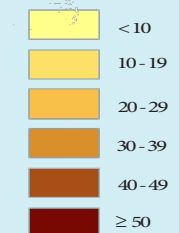

CASAMENTOS PREMATUROS POR DISTRITO, PROVÍNCIA DE NIASA, 1997 E 2007

MAPA 01B - 01/2016

Legenda

% de mulheres menores de 18 anos alguma vez casadas

Nota: Casamento prematuro representado pela % de mulheres com menos de 18 anos alguma vez casadas.