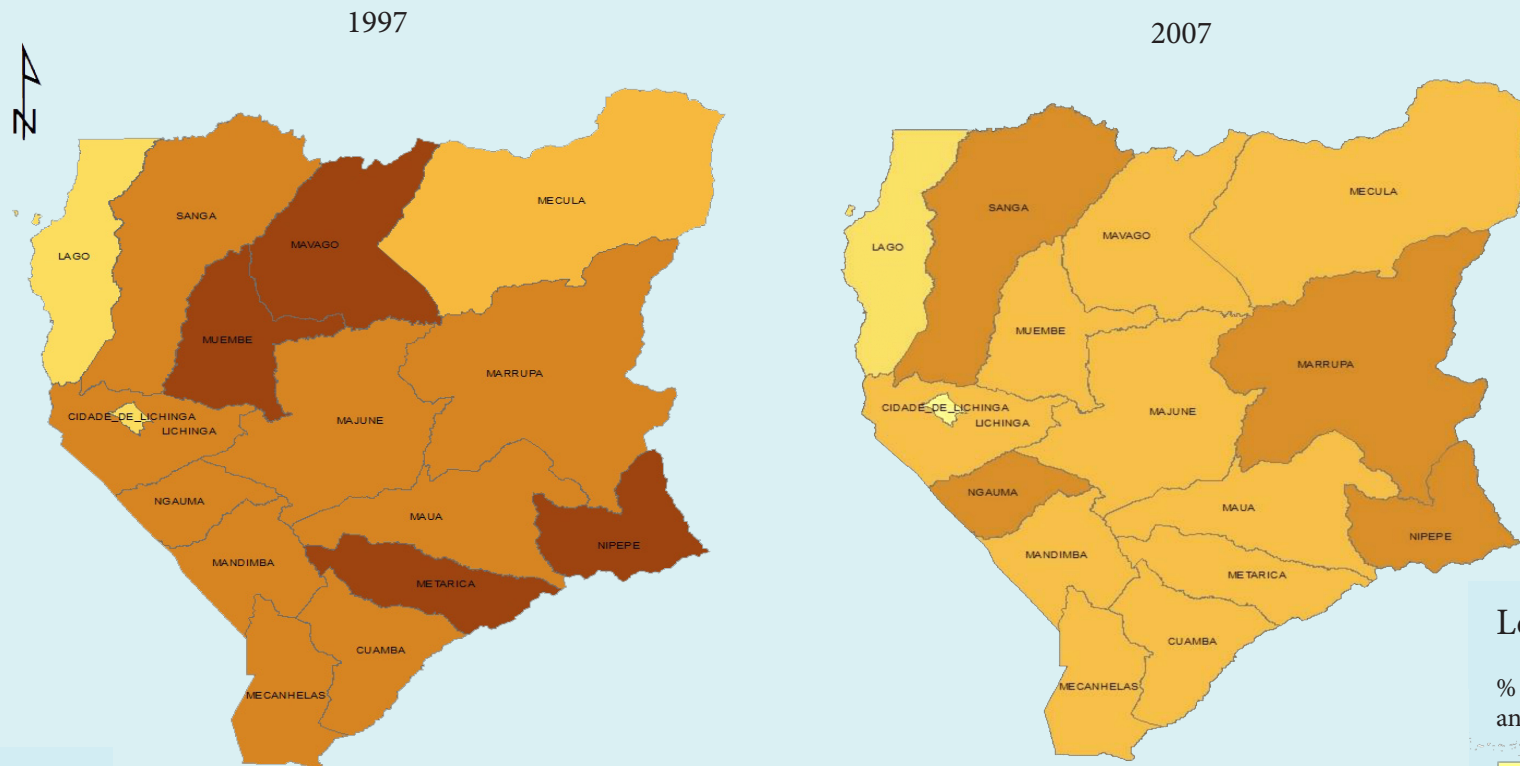

CASAMENTOS PREMATUROS POR DISTRITO, PROVÍNCIA DE NIASA, 1997 E 2007

MAPA 01B - 01/2016

Legenda

% de mulheres menores de 18 anos alguma vez casadas

Nota: Casamento prematuro representado pela % de mulheres com menos de 18 anos alguma vez casadas.

Fonte : Censos de População de 1997 e 2007

1 cm = 25 km