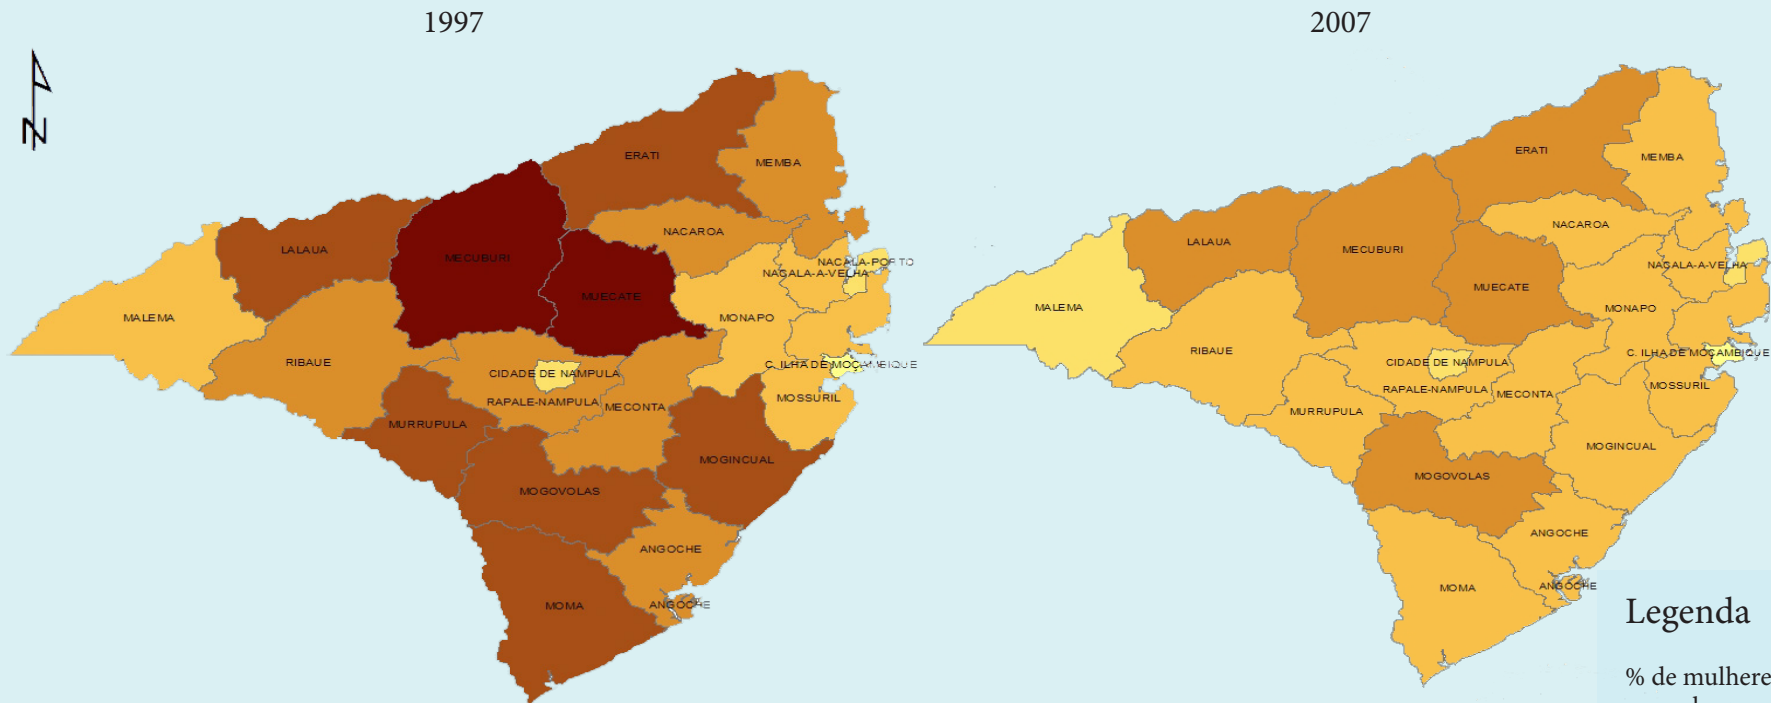

CASAMENTOS PREMATUROS POR DISTRITO, PROVÍNCIA DE NAMPULA, 1997 E 2007 MAPA 01B - 03/2016

Legenda

% de mulheres menores de 18 anos alguma vez casadas

Nota: Casamento prematuro representado pela % de mulheres com menos de 18 anos alguma vez casadas.