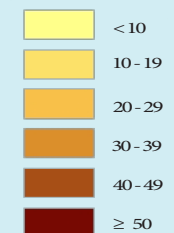

CASAMENTOS PREMATUROS POR DISTRITO, PROVÍNCIA DE NAMPULA, 1997 E 2007 MAPA 01B - 03/2016

Legenda

% de mulheres menores de 18 anos alguma vez casadas

Nota: Casamento prematuro representado pela % de mulheres com menos de 18 anos alguma vez casadas.