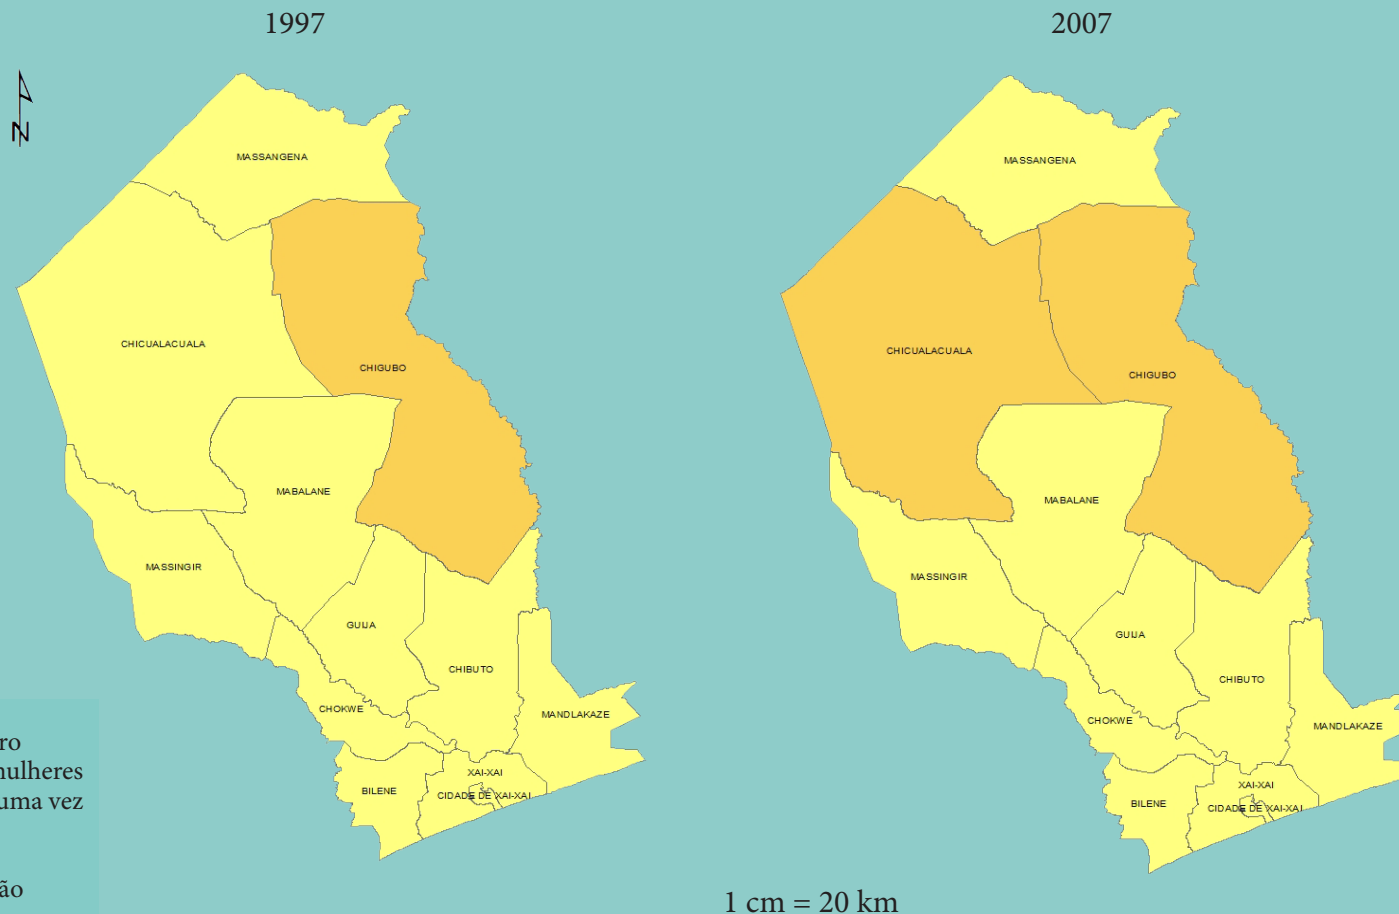

CASAMENTOS PREMATUROS POR DISTRITO, PROVÍNCIA DE GAZA, 1997 E 2007

MAPA 01 - 09/2016

Legenda

% de mulheres menores de 16 anos alguma vez casadas

Nota: Casamento prematuro representado pela % de mulheres com menos de 16 anos alguma vez casadas.

Fonte : Censos de População de 1997 e 2007

1 cm = 20 km