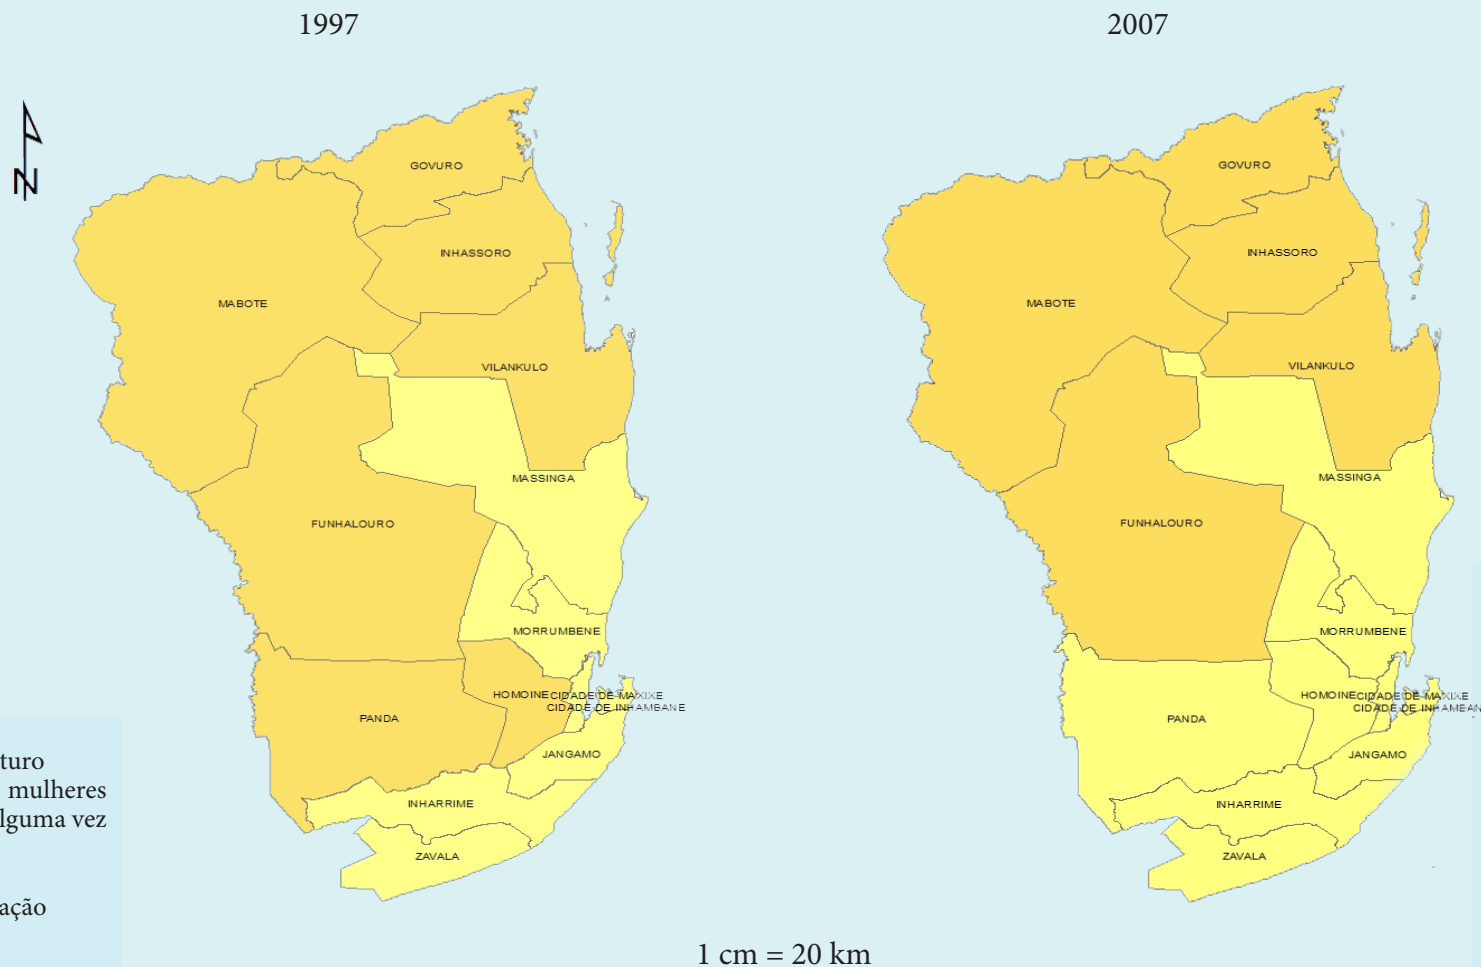

CASAMENTOS PREMATUROS POR DISTRITO, PROVÍNCIA DE INHAMBANE, 1997 E 2007

MAPA 01B-08/2016

Nota: Casamento prematuro representado pela % de mulheres com menos de 18 anos alguma vez casadas.

Fonte : Censos de População de 1997 e 2007