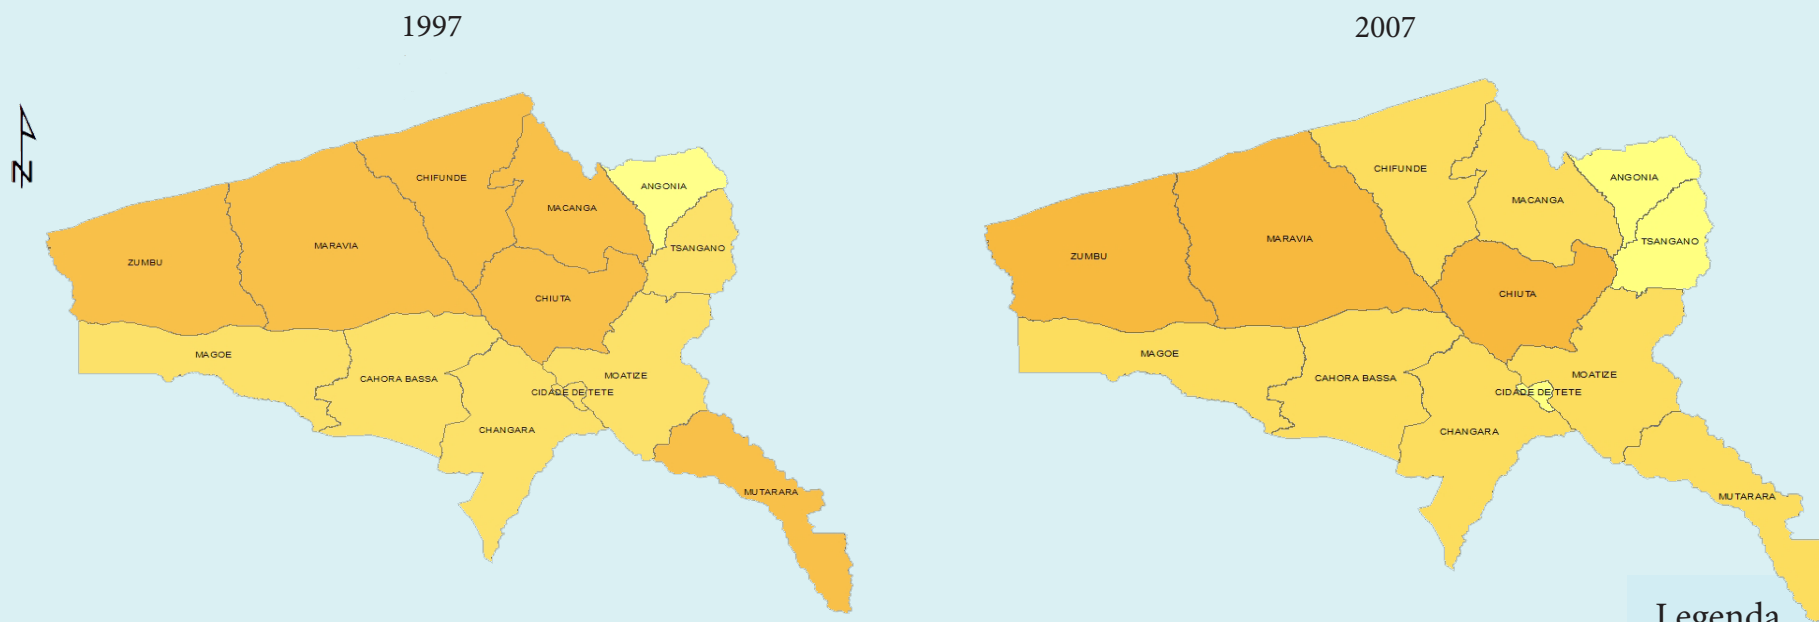

CASAMENTOS PREMATUROS POR DISTRITO, PROVÍNCIA DE TETE, 1997 E 2007

MAPA 01B - 05/2016

Legenda

% de mulheres menores de 18 anos alguma vez casadas

Nota: Casamento prematuro representado pela % de mulheres com menos de 18 anos alguma vez casadas.

Fonte : Censos de População de 1997 e 2007

1 cm = 25 km