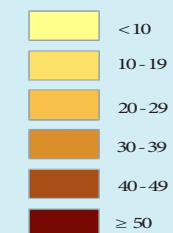

CASAMENTOS PREMATUROS POR DISTRITO, PROVÍNCIA DE TETE, 1997 E 2007

MAPA 01B - 05/2016

Legenda

% de mulheres menores de 18 anos alguma vez casadas

Nota: Casamento prematuro representado pela % de mulheres com menos de 18 anos alguma vez casadas.