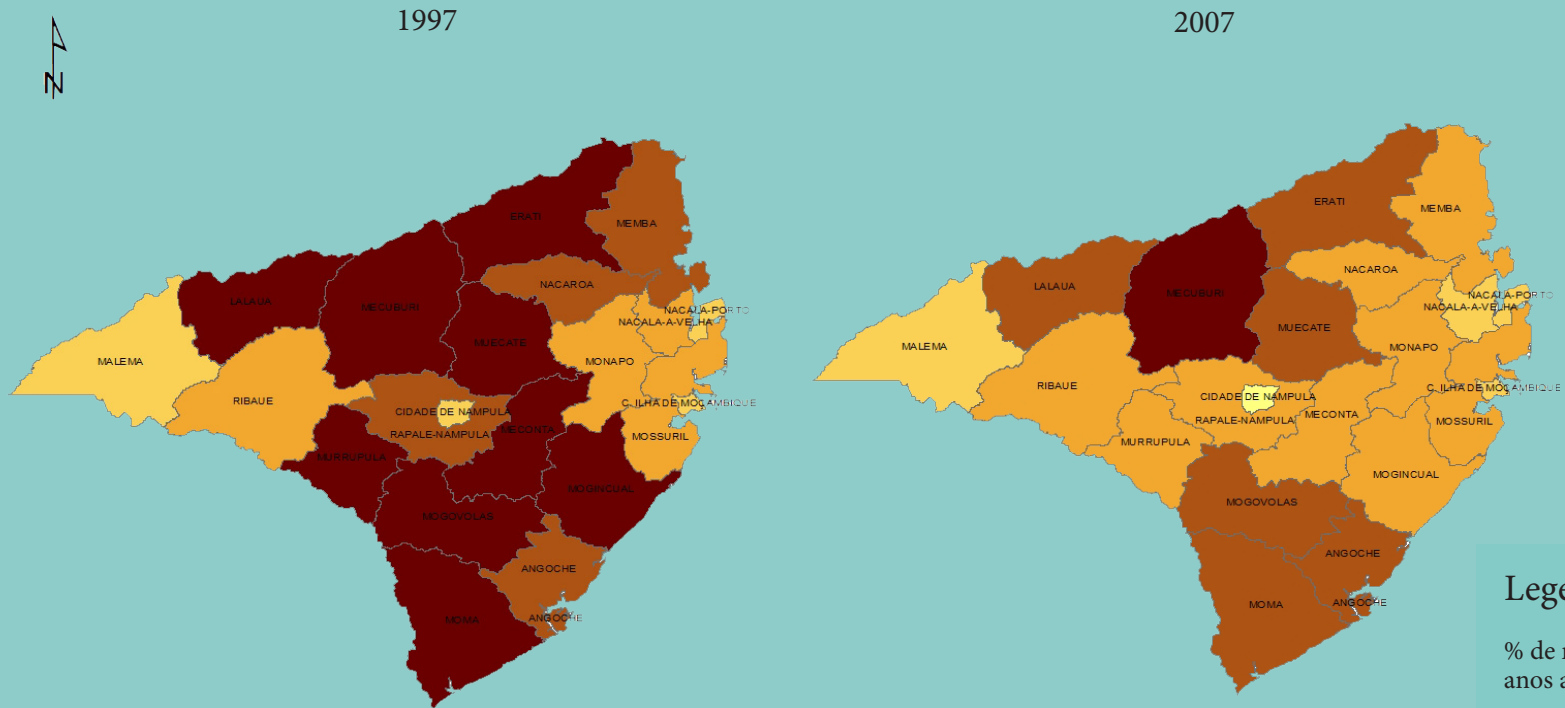

# CASAMENTOS PREMATUROS POR DISTRITO, PROVÍNCIA DE NAMPULA, 1997 E 2007 MAPA 01 - 03/2016

Nota: Casamento prematuro representado pela % de mulheres com menos de 16 anos alguma vez casadas.

Fonte : Censos de População de 1997 e 2007

1 cm = 25 km

Copyright © CEPISA 2016  
 Centro de Pesquisa em População e Saúde  
 Rua de França Nº 72, 2º Andar/D  
 Tel : +258 21 415 328  
[cepsa@cepsamoz.org](mailto:cepsa@cepsamoz.org)  
[www.cepsamoz.org](http://www.cepsamoz.org)  
 Maputo - Moçambique