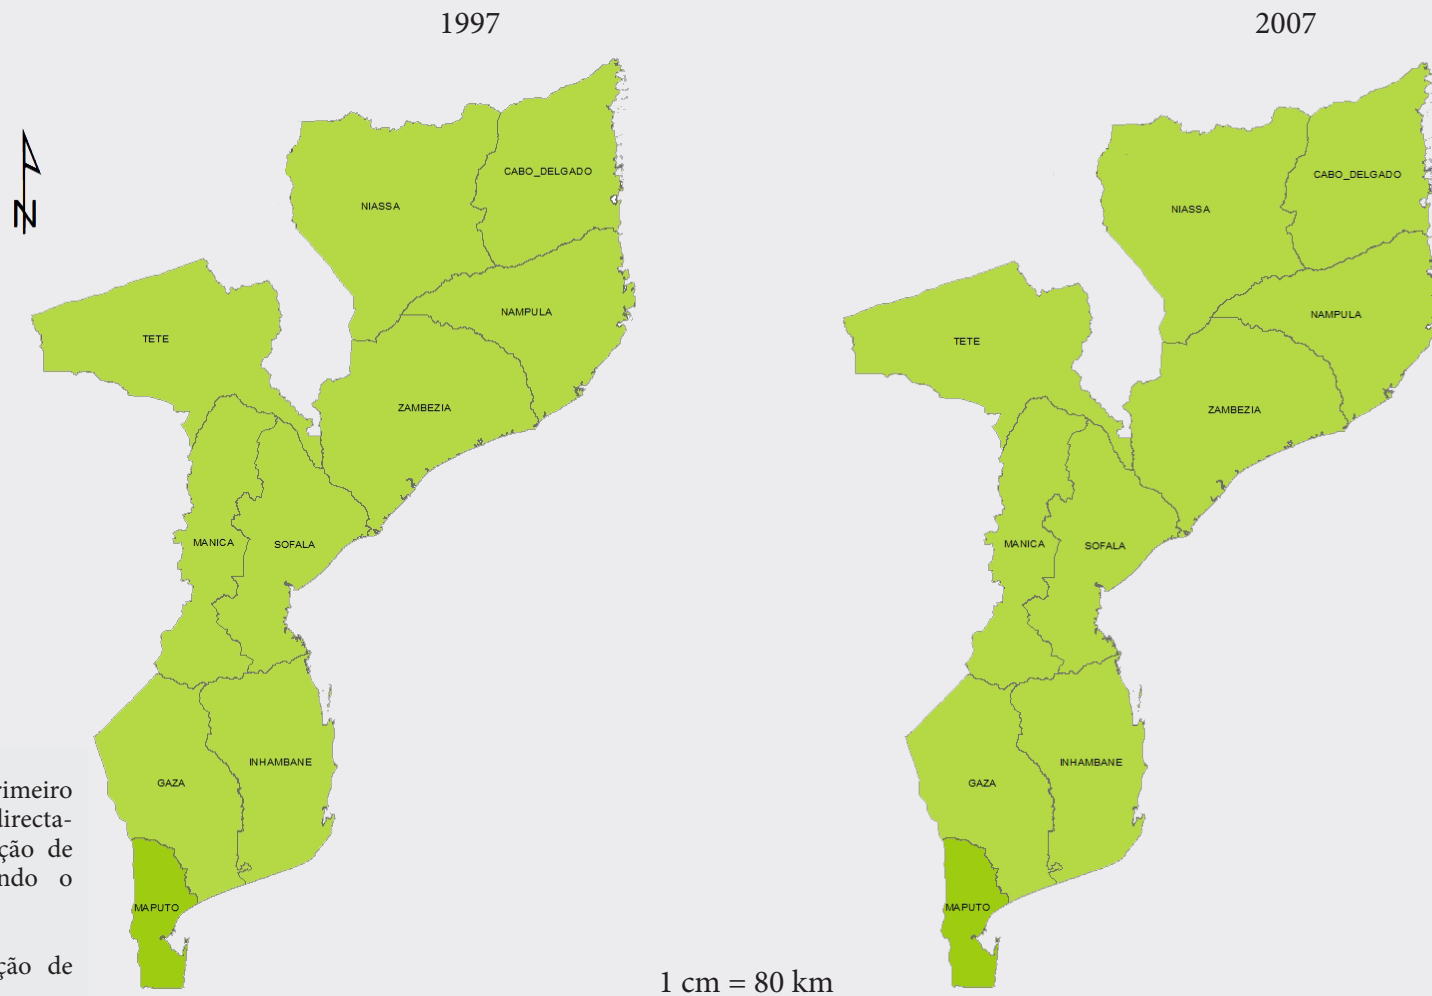

IDADE MÉDIA AO PRIMEIRO CASAMENTO POR PROVÍNCIA, HOMENS-MOÇAMBIQUE 1997 E 2007 MAPA 03A- 00/2017

Nota: Idade média ao primeiro casamento calculada indirectamente a partir da proporção de solteiros por idade, usando o método de Hajnal (1953).

Fonte: Censos de População de 1997 e 2007.

Legenda

Idade média ao 1º casamento.

Copyright © CEPSA 2017
 Centro de Pesquisa em População e Saúde
 Rua de França Nº 72, 2º Andar/D
 Tel : +258 21 415 328
cepsa@cepsamoz.org
www.cepsamoz.org
 Maputo - Moçambique