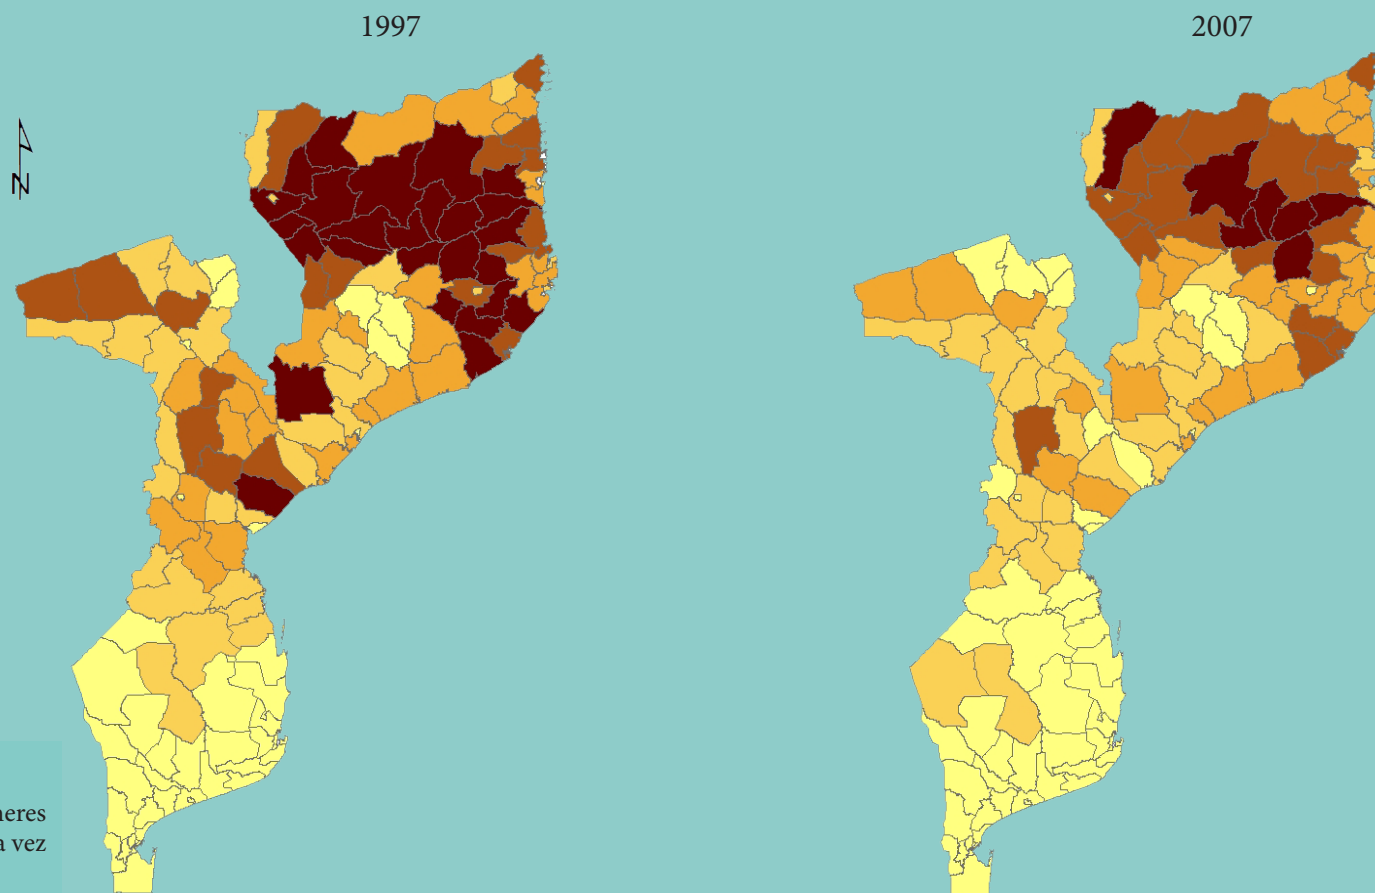

CASAMENTOS PREMATUROS POR DISTRITO, MOÇAMBIQUE, 1997 E 2007

MAPA 01-00/2016

Nota: Casamento prematuro representado pela % de mulheres com menos de 16 anos alguma vez casadas.

Fonte : Censos de População de 1997 e 2007

Legenda

% de mulheres menores de 16 anos alguma vez casadas